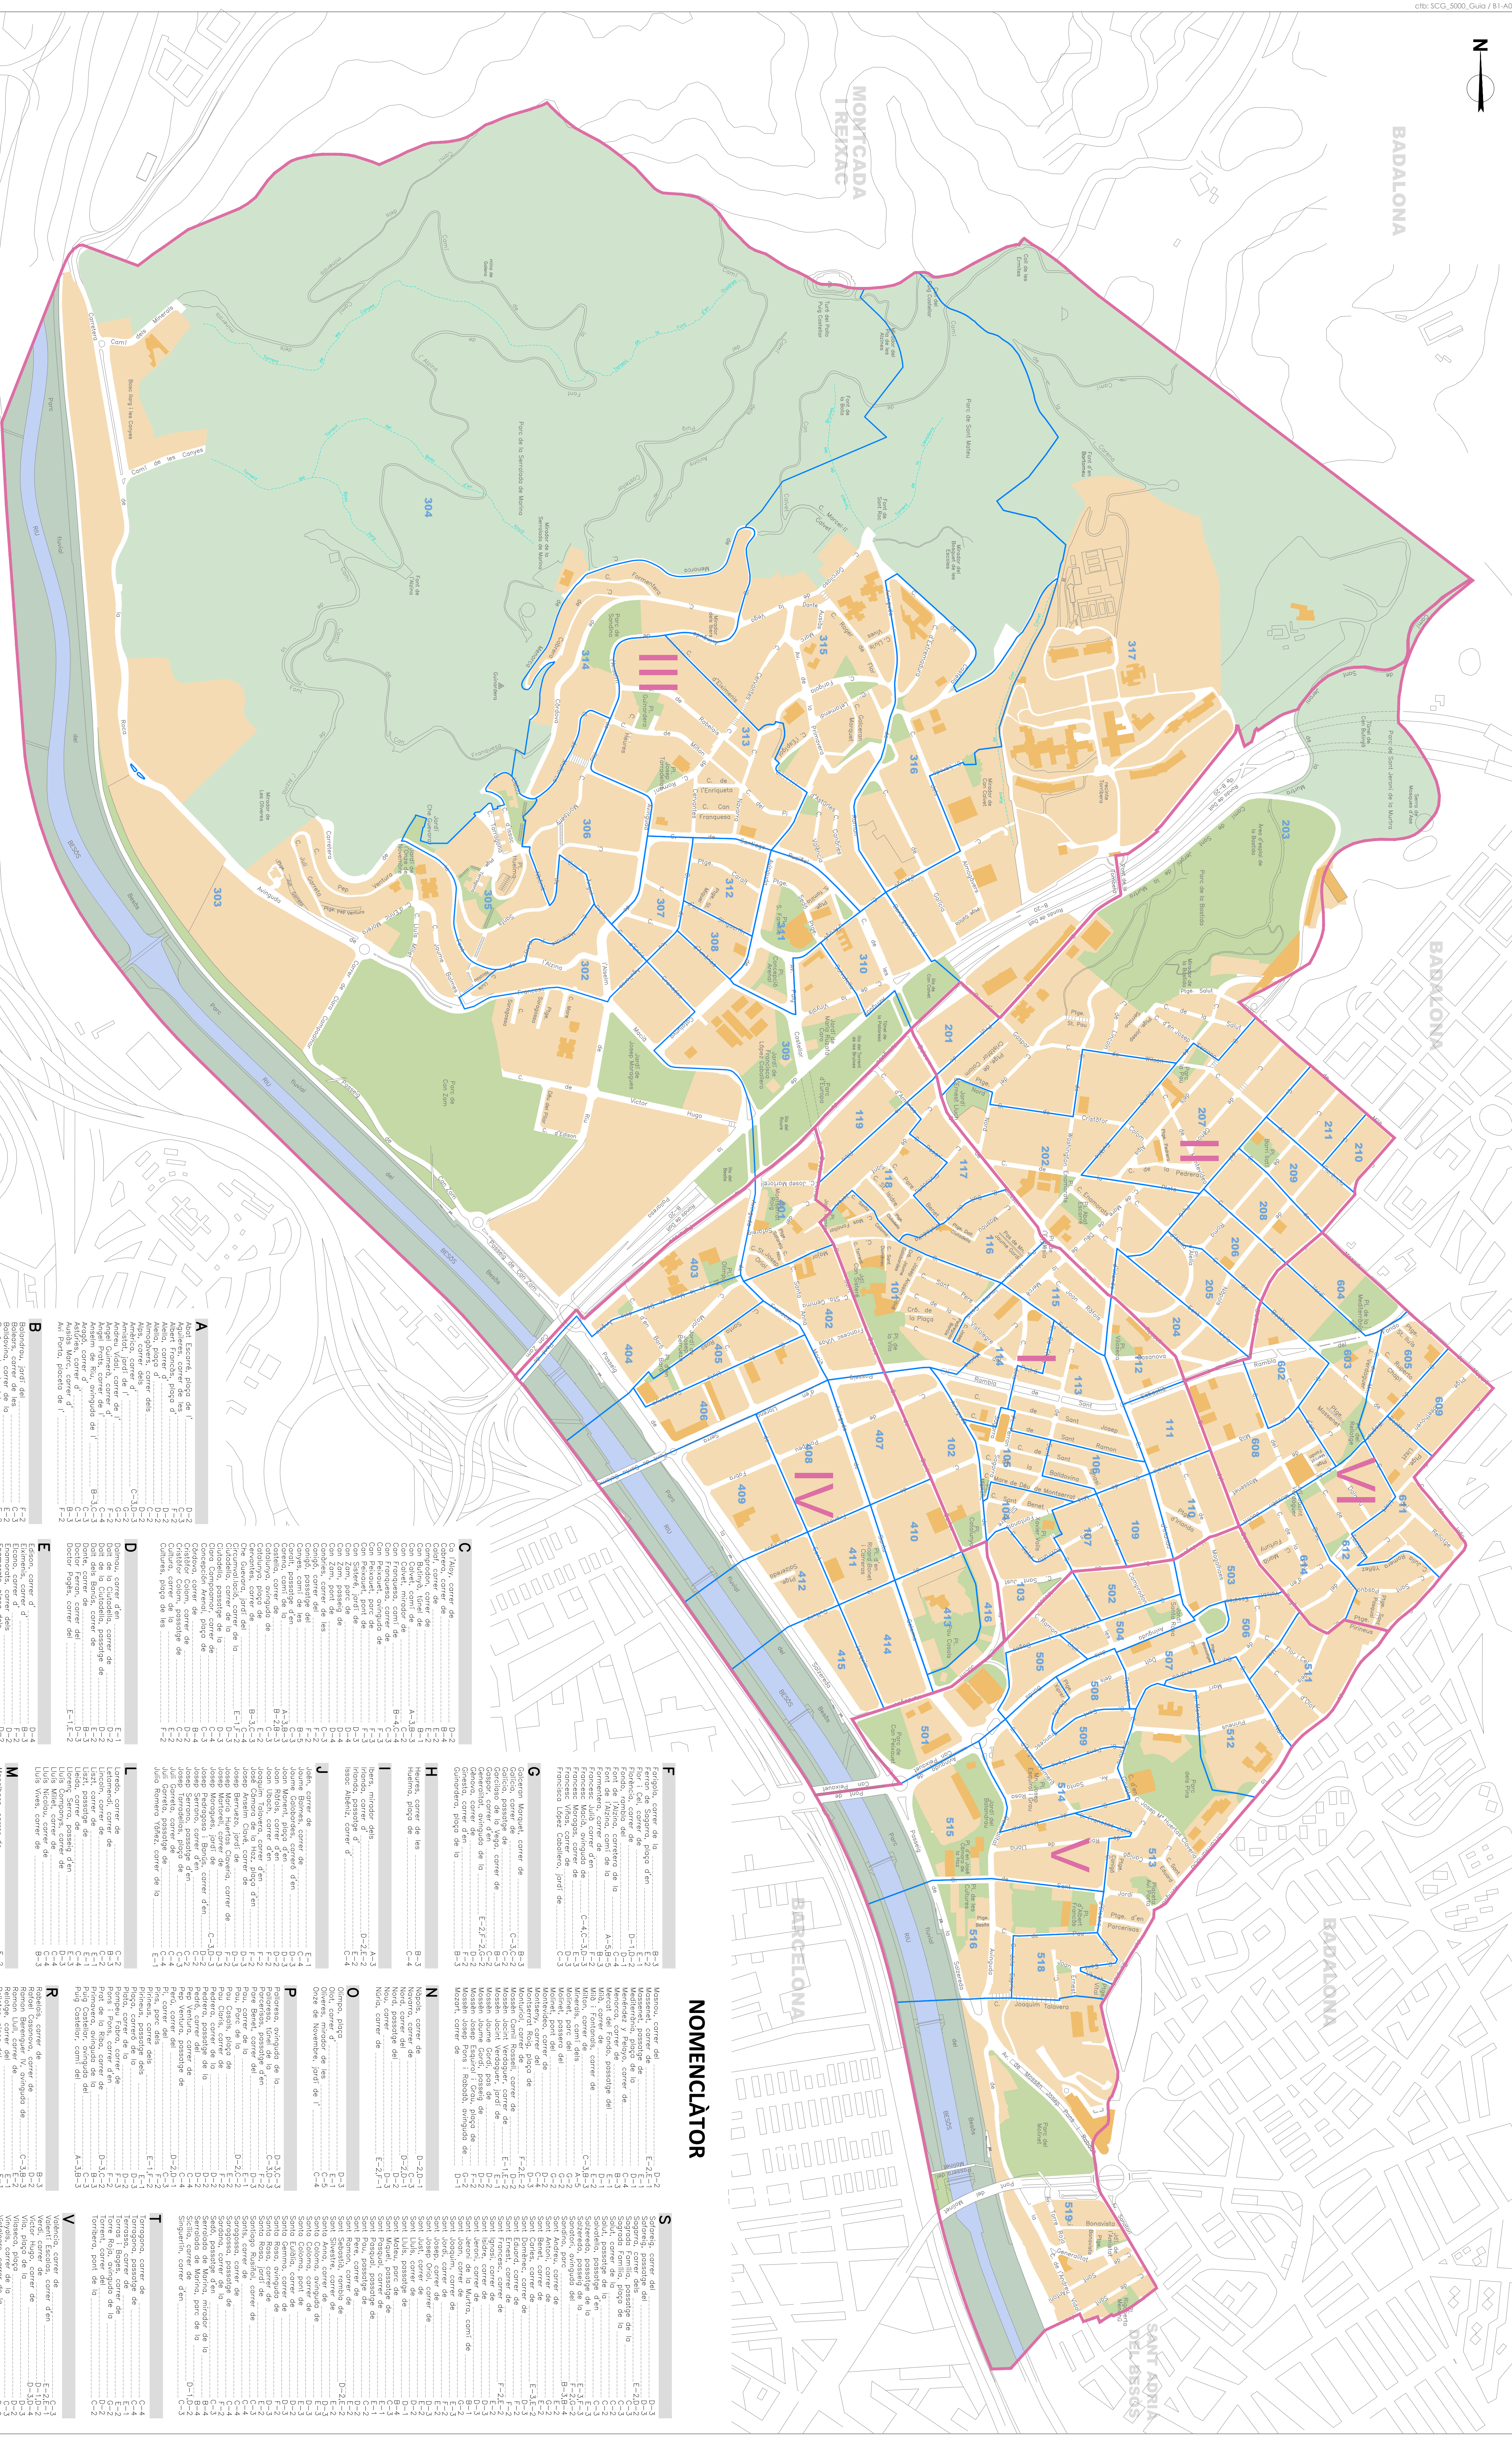

BADALONA

MONTCADA
I REXAC

BADALONA

BADALONA

SANT ADRIÀ
DEL BOSC

Ajuntament de
Santa Coloma
de Gramenet

DISTRICTES I SECCIONS CENSALS DE LA CIUTAT

Data: MARÇ 2025
Escala: 1:5000

NOMENCLÀTOR

A	Abat Ezequiel, plaça de l'...	D-2	S	Sant Adrià, carrer de...	D-2
B	Abadur, jardí del...	D-2	T	Taradellas, carrer de...	D-2
C	Abat Oliber, carrer de...	D-2	V	Vall de Sant Jordi, carrer de...	D-2
D	Abat Ramon, carrer de...	D-2	X	Xarxa, carrer de...	D-2
E	Abat Sadurn, carrer de...	D-2			
F	Abat Teodor, carrer de...	D-2			
G	Abat Vicens, carrer de...	D-2			
H	Abat Xarxa, carrer de...	D-2			
I	Abat Xarxa, carrer de...	D-2			
J	Abat Xarxa, carrer de...	D-2			
K	Abat Xarxa, carrer de...	D-2			
L	Abat Xarxa, carrer de...	D-2			
M	Abat Xarxa, carrer de...	D-2			
N	Abat Xarxa, carrer de...	D-2			
O	Abat Xarxa, carrer de...	D-2			
P	Abat Xarxa, carrer de...	D-2			
Q	Abat Xarxa, carrer de...	D-2			
R	Abat Xarxa, carrer de...	D-2			
S	Abat Xarxa, carrer de...	D-2			
T	Abat Xarxa, carrer de...	D-2			
V	Abat Xarxa, carrer de...	D-2			
X	Abat Xarxa, carrer de...	D-2			