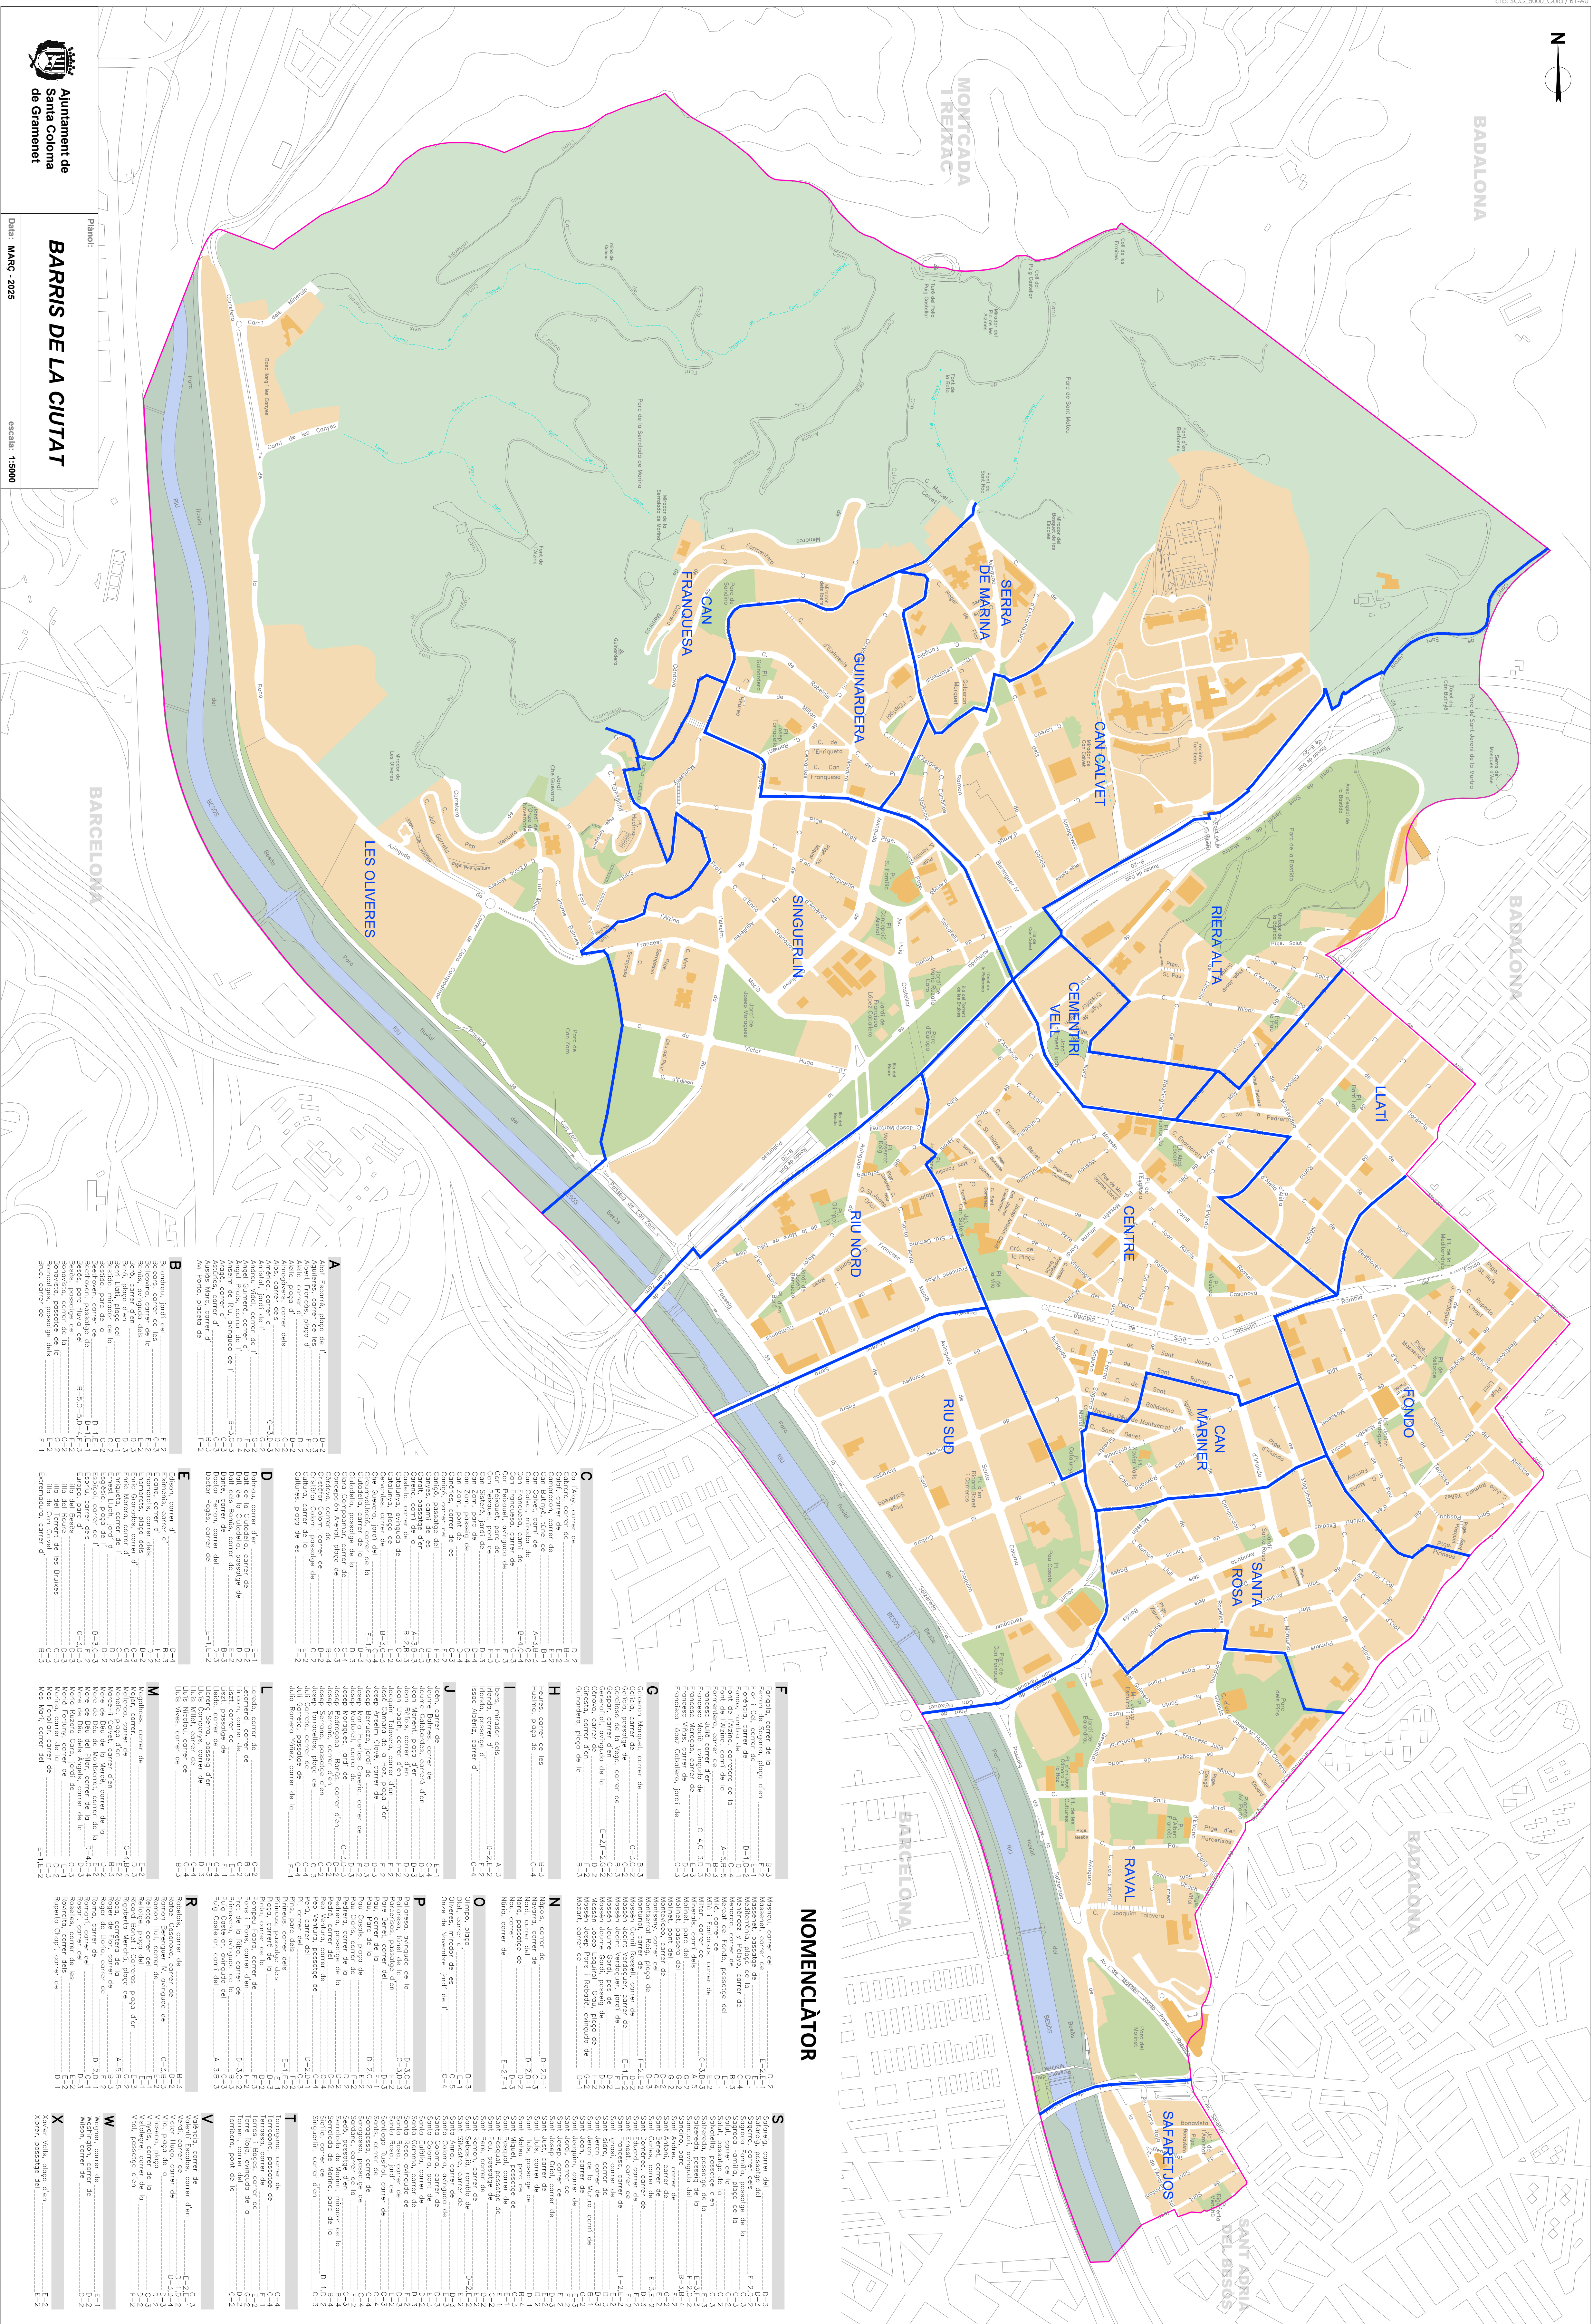

BADALONA

MONTGADA I RENXAC

Ajuntament de Santa Coloma de Gramenet

BARRIS DE LA CIUTAT

DATA: MARÇ 2025

ESCALA: 1:5000

NOMENCLÀTOR

A	Abel Escrivà, plaça de l'...	D-2	L	Lluís Martí, carrer de l'...	D-3
B	Badalona, jardí del...	D-4	M	Maria Teresa, carrer de l'...	D-4
C	Can Franquesa, carrer de...	D-2	N	Nova, carrer de l'...	D-2
D	Declaració, carrer del...	D-2	O	Obrer, carrer de l'...	D-2
E	El Centre, carrer de l'...	D-2	P	Poble Nou, carrer de l'...	D-2
F	Fons, carrer de l'...	D-2	R	Ribera Alta, carrer de l'...	D-2
G	Guinardera, carrer de l'...	D-2	S	Sant Adrià de Besòs, carrer de l'...	D-2
H	Horta, carrer de l'...	D-2	T	Torre, carrer de l'...	D-2
I	Illes, carrer de l'...	D-2	V	Vila, carrer de l'...	D-2
J	Jardí del Centre, carrer de l'...	D-2	W	Waldemar, carrer de l'...	D-2
K	Kilòmetre, carrer de l'...	D-2	X	Xiprer, carrer de l'...	D-2